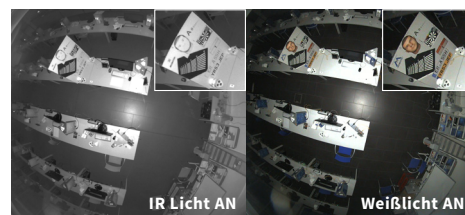

MOBOTIX 7 – So umfangreich war Videoanalyse noch nie!

Die Q71/c71 Indoor sind Teil der **MOBOTIX 7 Plattform** mit ihren **intelligenten Videoanalyse-Apps**. Eine Vielzahl bestehender Certified Apps deckt bereits zahlreiche Anwendungen ab, z.B. Herumlungen, herrenloses Gepäck oder Gesichtserkennung. Zudem können Sie eigene Kamera-Apps entwickeln und implementieren. So entstehen immer neue Lösungen. Gerne unterstützen wir Sie im bei der Programmierung. **Alle aktuell verfügbaren Certified-Apps** sind bereits vorinstalliert. Sie können diese **30 Tage lang kostenfrei testen**.

Ausstattung	MOBOTIX Q71	MOBOTIX c71 Indoor
Umgebungstemperaturbereich	-40 bis 65 °C	-10 bis 50 °C
Bildsensor	12MP (4K sichtbar) oder 4MP LowLight	4K oder 4MP LowLight
Autom. Tag-/Nachtumschaltung	✓	✓
Integrierte Beleuchtung	IR-Licht (bis 30 m) und LED-Weißlicht (bis 15 m)	IR-Licht (bis 30 m)
Mikrofon/Lautsprecher integriert	✓	✓
ONVIF-Kompatibilität	Profil S, T, G	Profil S, T, G
Videocodecs	MxPEG+, MJPEG, H.264/5	MxPEG+, MJPEG, H.264/5
Schnittstellen	RJ45, USB-C, I/O, LineIn/LineOut	RJ45, USB-C
Stromversorgung	PoE+	PoE+, PoE (bei reduzierter Beleuchtung und ohne USB-Peripherie)