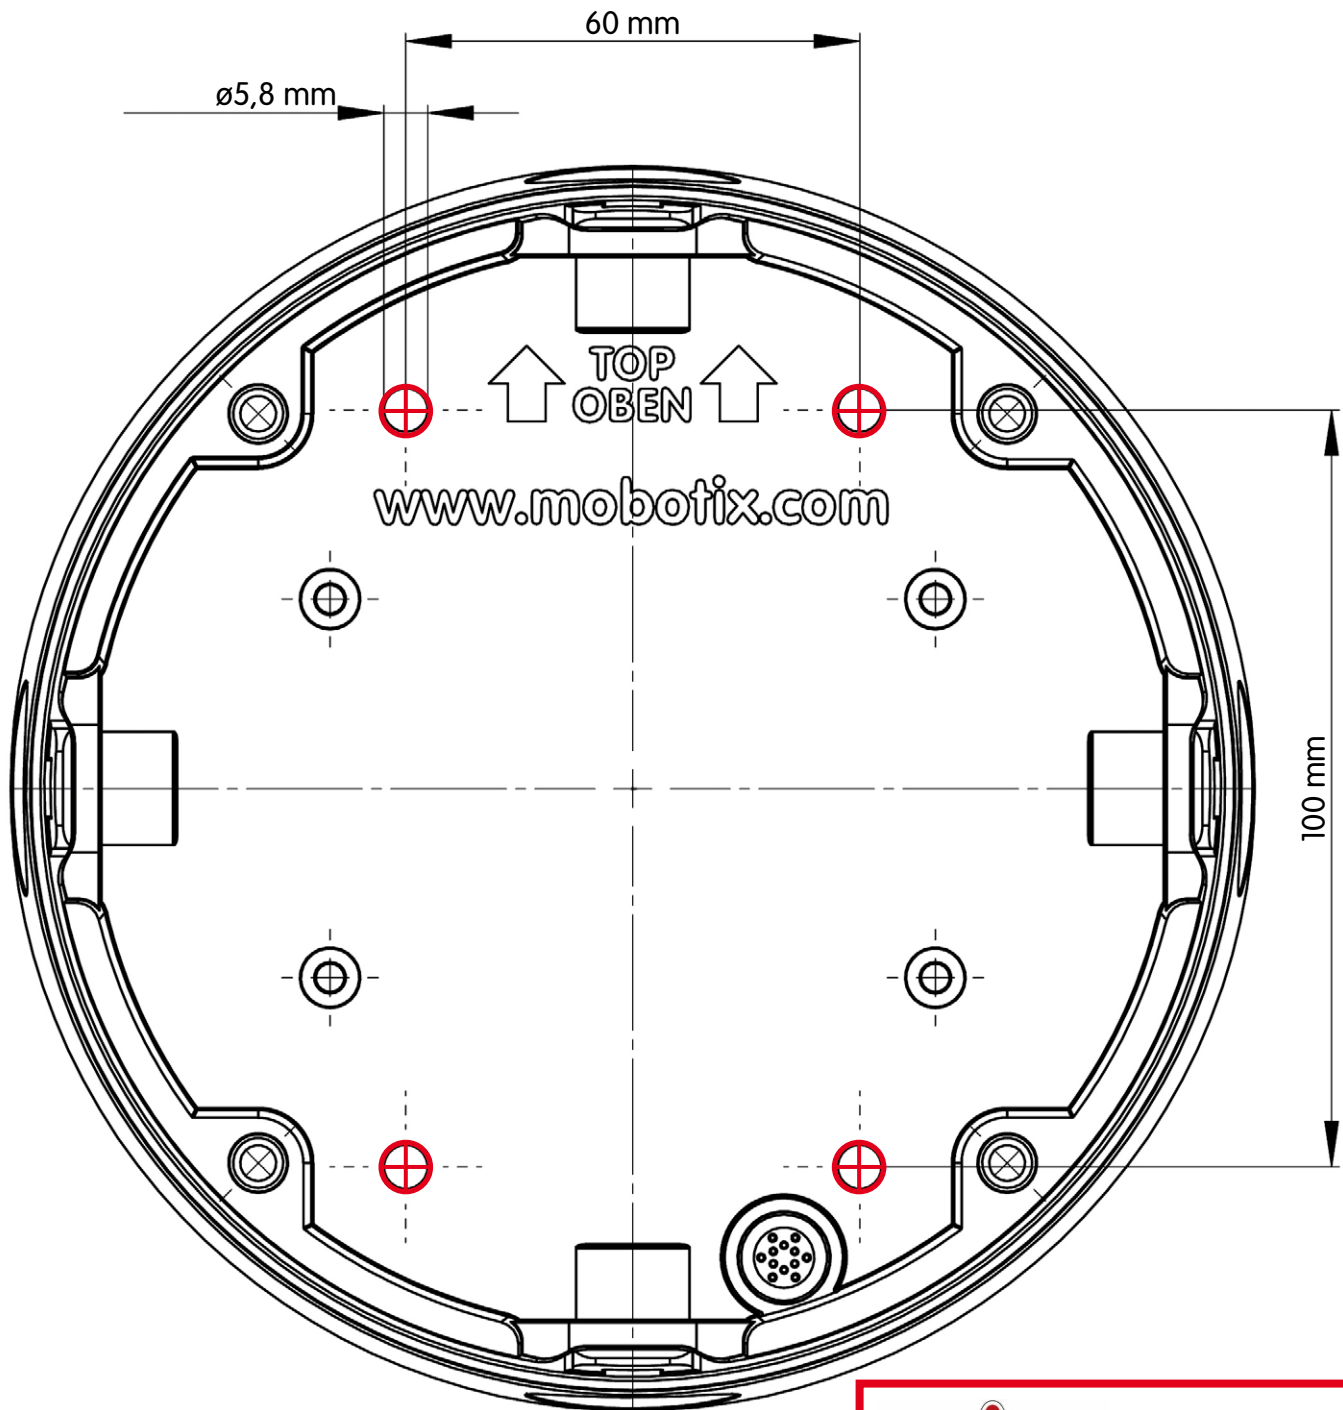

Bohrschablone Q25 Hemispheric

Aufputz-Set

Maßstab 1:1

Security-Vision-Systems

Nur in
Originalgröße
kopieren oder
ausdrucken!

**Nur in
Originalgröße
kopieren oder
ausdrucken!**

Bohrschablone Q25 Hemispheric

Outdoor-Wandhalter

Maßstab 1:1

Bohrschablone Q25 Hemispheric

Eck- und Masthalter

Maßstab 1:1

Nur in
Originalgröße
kopieren oder
ausdrucken!