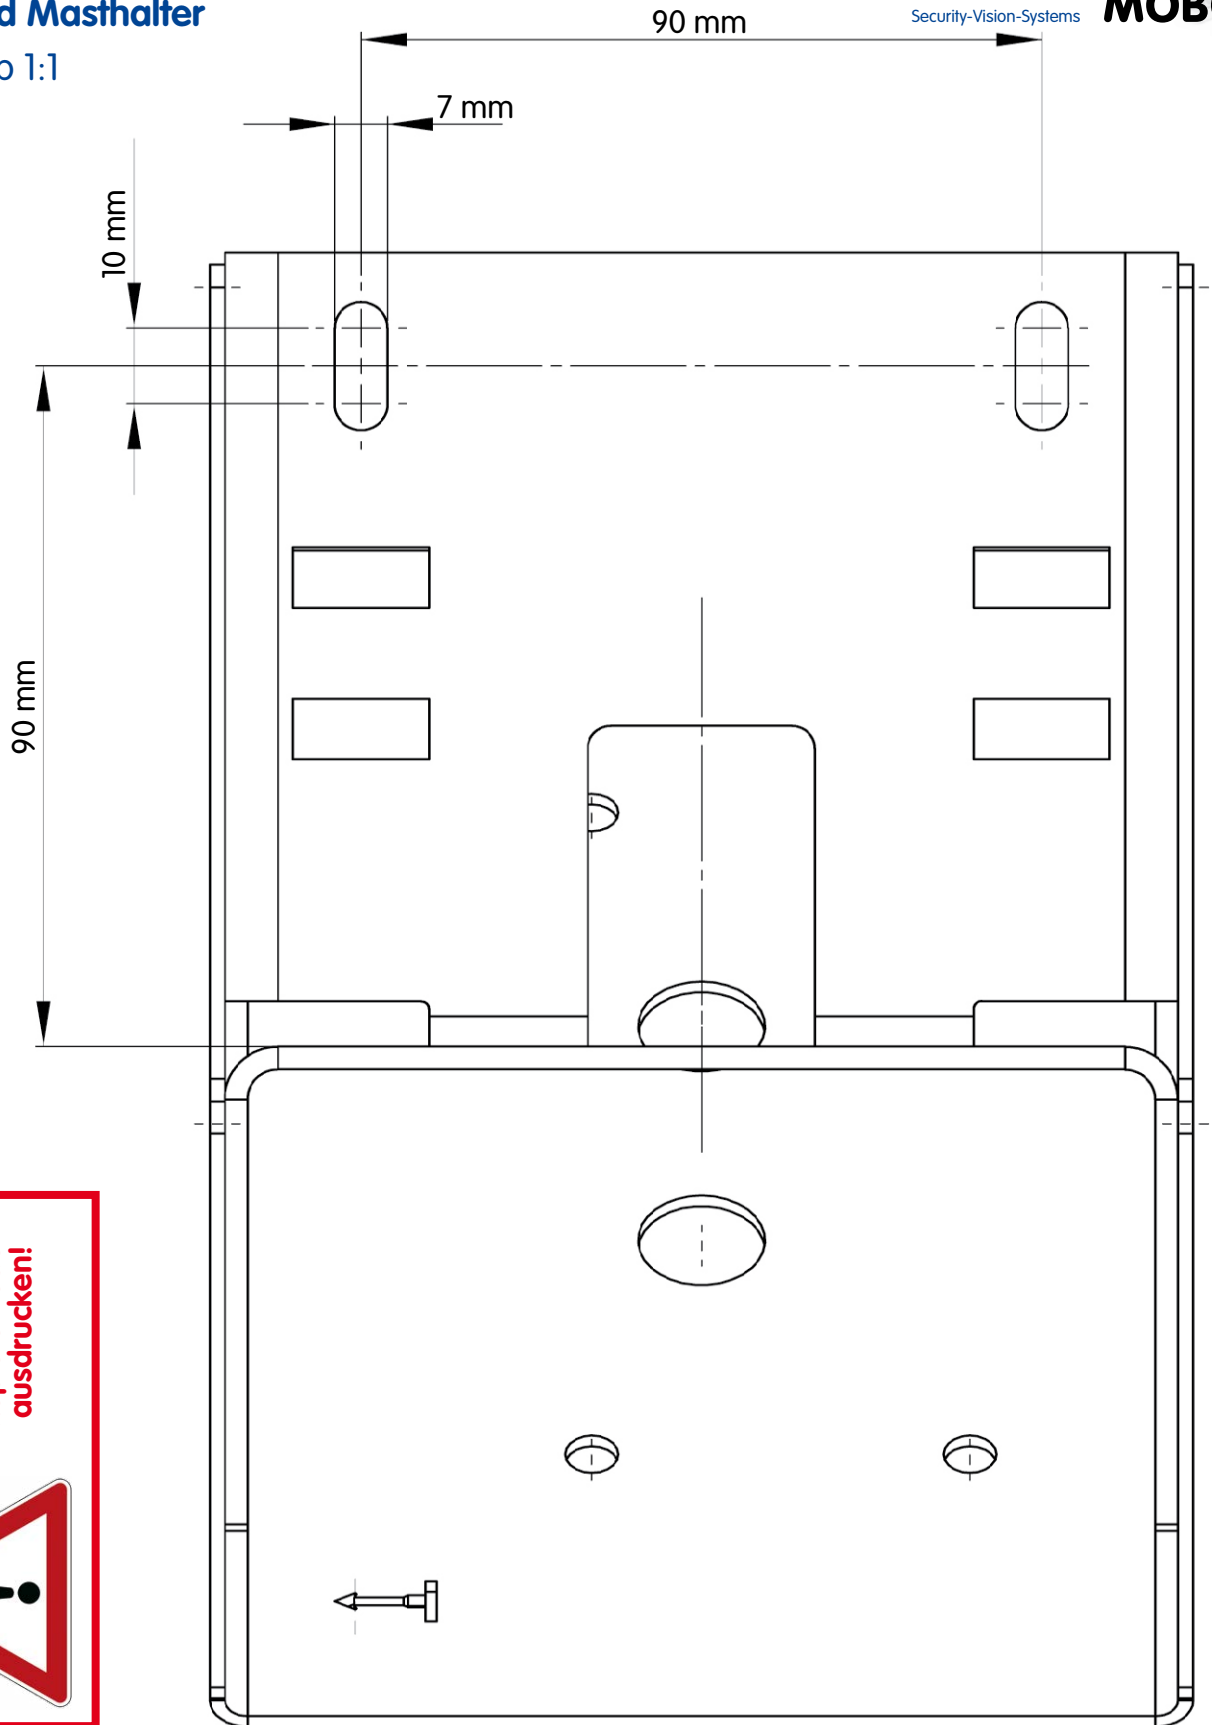

Bohrschablone Q25 Hemispheric

Aufputz-Set

Maßstab 1:1

Security-Vision-Systems

Nur in
Originalgröße
kopieren oder
ausdrucken!

**Nur in
Originalgröße
kopieren oder
ausdrucken!**

Bohrschablone Q25 Hemispheric

Outdoor-Wandhalter

Maßstab 1:1

Bohrschablone Q25 Hemispheric

Eck- und Masthalter

Maßstab 1:1

Nur in
Originalgröße
kopieren oder
ausdrucken!