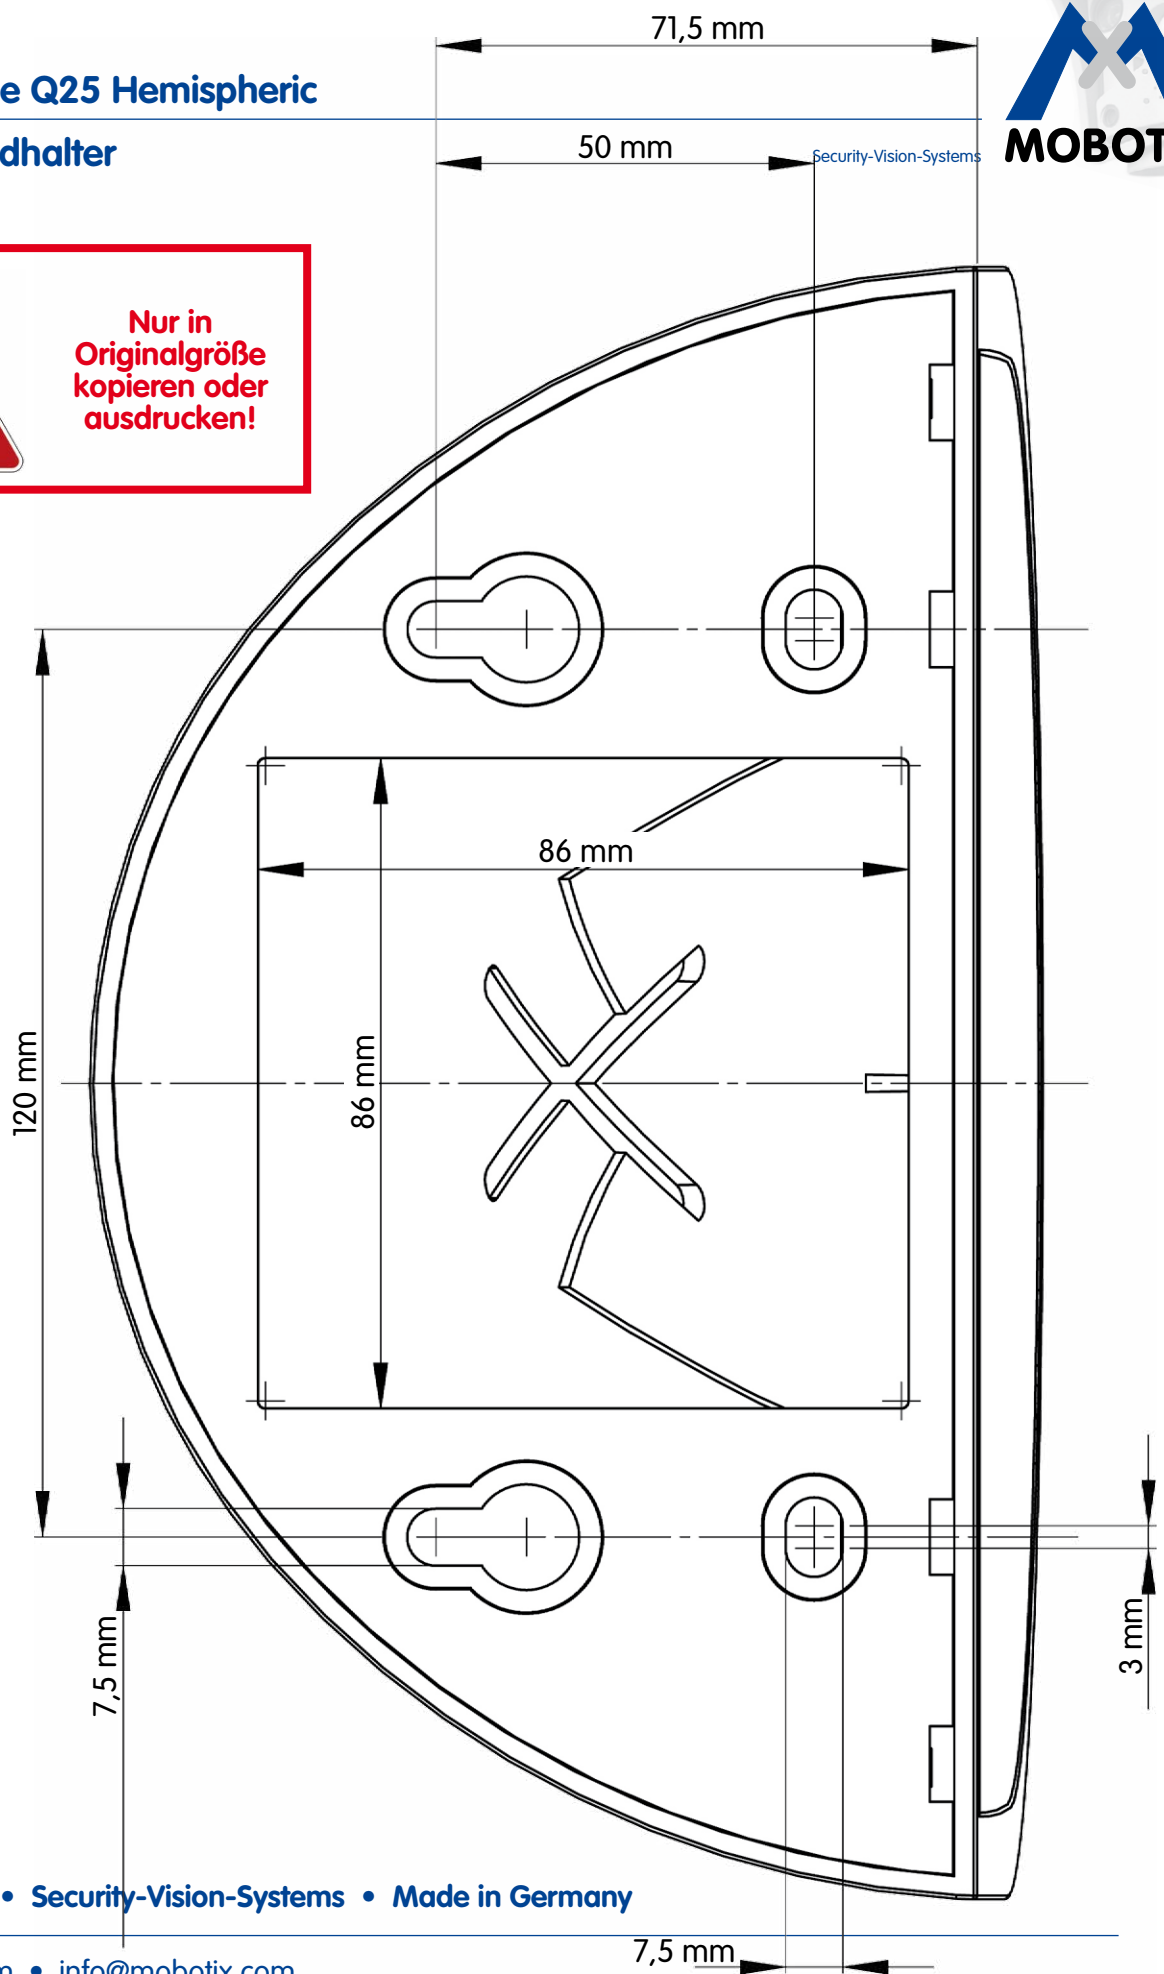

Bohrschablone Q25 Hemispheric

Aufputz-Set

Maßstab 1:1

Security-Vision-Systems

Nur in
Originalgröße
kopieren oder
ausdrucken!

**Nur in
Originalgröße
kopieren oder
ausdrucken!**

Bohrschablone Q25 Hemispheric

Outdoor-Wandhalter

Maßstab 1:1

Bohrschablone Q25 Hemispheric

Eck- und Masthalter

Maßstab 1:1

Nur in
Originalgröße
kopieren oder
ausdrucken!